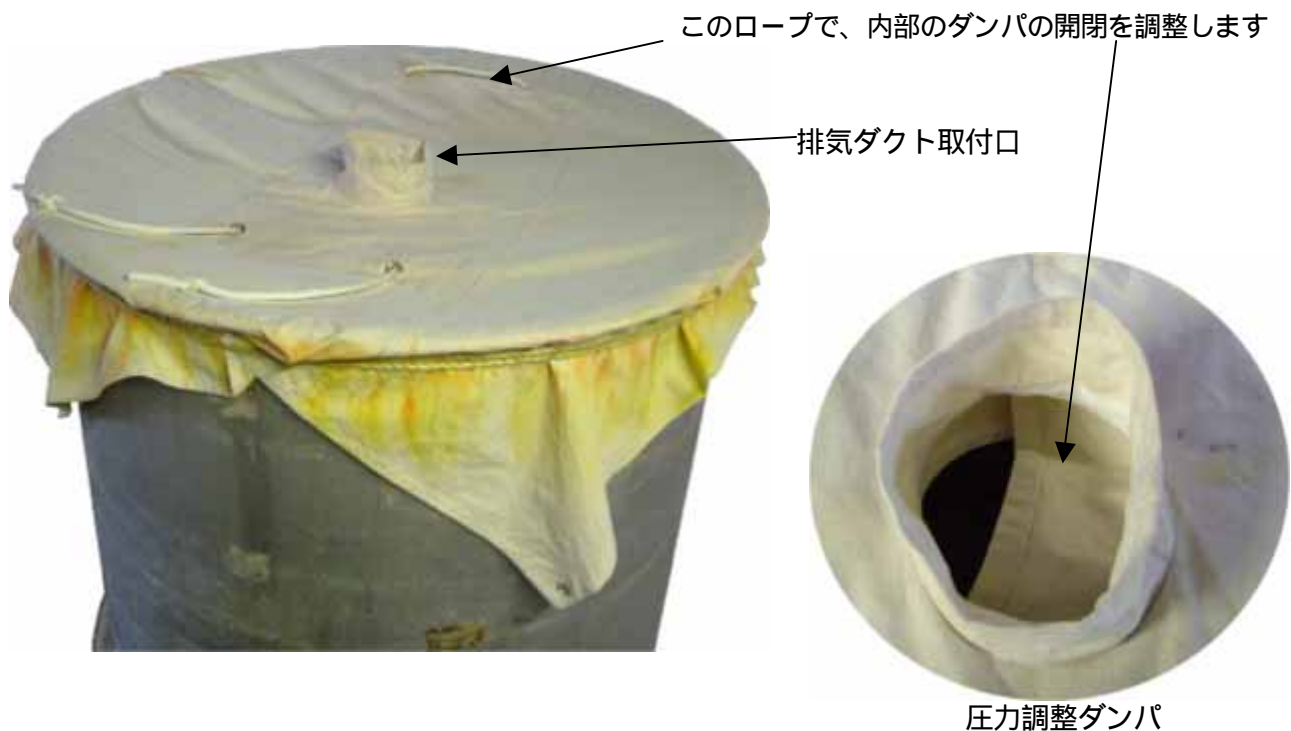

圧力調整ダンパつき / 排気ダクト取付口つき

従来の圧蒸布に2つの新工夫をした新型の圧蒸布です

特長：

- 圧力を自在に調整できるダンパ付です。
- 蒸気の排気をするためのダクト取付口がついています。
- 排気ダクトの取り付けで蔵内が湿気で汚れません

有限会社塚本鉦吉商店
東京都中央区新川1 - 8 - 8
TEL03-3551-5501 / FAX03-3551-5021
URL: www.k-tsukamoto.co.jp
Mail: info@k-tsukamoto.co.jp