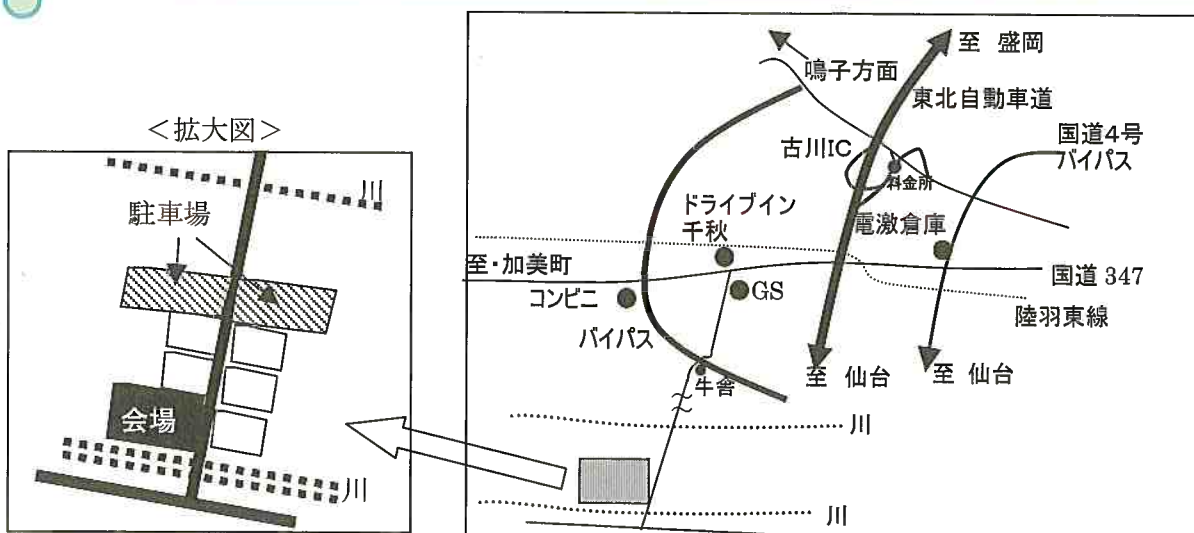

ふるかわやのめ きたやじ

場 所： 宮城県大崎市古川矢目字北谷地87（旧表示 宮城県古川市矢目字北谷地87）
株式会社浅勘酒造店（あさかんしゅぞうてん）

TEL0229-26-2255 FAX0229-26-2256

道 順： 電車の場合： 東北新幹線 古川駅（駅よりタクシーで約18分・約2000円）
お車の場合： 東北自動車道 古川IC（古川ICより、約15分）

※裏面に古川ICの拡大図があります

主な展示機器・用品