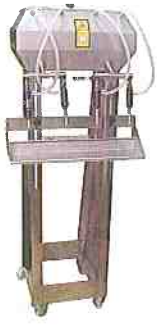

①卓上キャッパー

1台でPPとDX王冠の締付が可能
キャスター付きで移動が楽

驚きの低価格
PP専用 89万円
DX用ヘッド22万円

②卓上タックラベラー

1台で両面貼が可能
壺を置くだけで貼付開始
簡単操作

驚きの低価格：
79万円

③簡易充填機

低価格な充填機
自然落差でスピード充填
壺口の汚れが少ない構造

驚きの低価格：
37万円

④自動検壺システム

驚きの低価格の画像処理装置
目的別に3機種
●壺口割れ検査
●充填後の異物検査
●壺口と異物検査の両方

価格帯：300万円～

当日発表！
実機を展示

⑤自動糊付ラベラー

一升壺から小壺まで片面3点貼
廉価

⑥自動タックラベラー