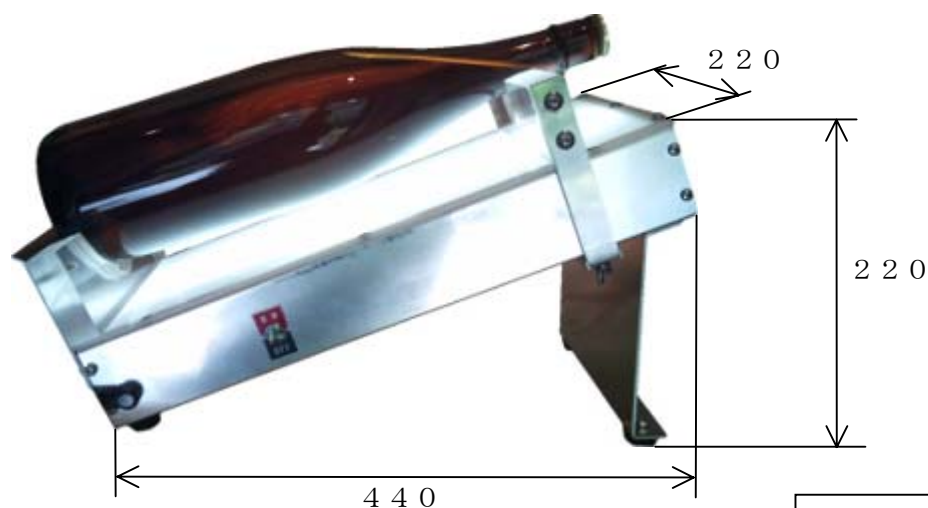

LED バックライト付ラベル手貼台 ランパダ

特徴

- ①LED ライトを採用し、省エネ（消費電力5W）、長寿命で経済的です。
- ②検壇しながらラベルが貼れます。
- ③裏貼りが正確に貼れます。
- ④壇首部の支持台がスライド式なので、一升壇から小壇まで使用できます。
- ⑤乳白アクリル製カバーで光を拡散し目にやさしいです。
- ⑥アルミ製ボディで、丈夫かつ軽量です。
- ⑦壇底台も透明で異物が発見しやすい構造です。
- ⑧5Wの照明として使用できます。

仕様

寸法：長440×幅220×高220 mm

照明：LED（5W）

電源：AC 100V

付属：電源コード3m付

単位：mm

有限会社塚本鑛吉商店
K.TSUKAMOTO CO.,LTD

東京都中央区新川1-8-8 〒104-0033
電話 東京(03)3551-5501(代表)
FAX 東京(03)3551-5021
E-mail : info@k-tsukamoto.co.jp