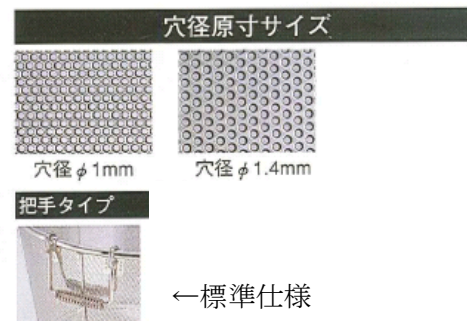

新型 洗米ザル

パンチング板でできているので安全です
 ワイヤの端面で指を痛めることはありません
 米を痛めることなく洗米できます
 衛生的です
 永年の使用に耐えます

形式	穴径	サイズ cm (外寸×高×底)	容量 (全体積)	洗米量
36 -10	1.0 mm	38×27×27	約20L	
-14	1.4 mm			
39 -10	1.0 mm	41×29×30	約25L	
-14	1.4 mm			
42 -10	1.0 mm	44×29×32	約30L	10 kg
-14	1.4 mm			
45 -10	1.0 mm	47×32×34	約38L	10/15 kg
-14	1.4 mm			
48 -10	1.0 mm	50×32×36	約43L	10/15 kg
-14	1.4 mm			